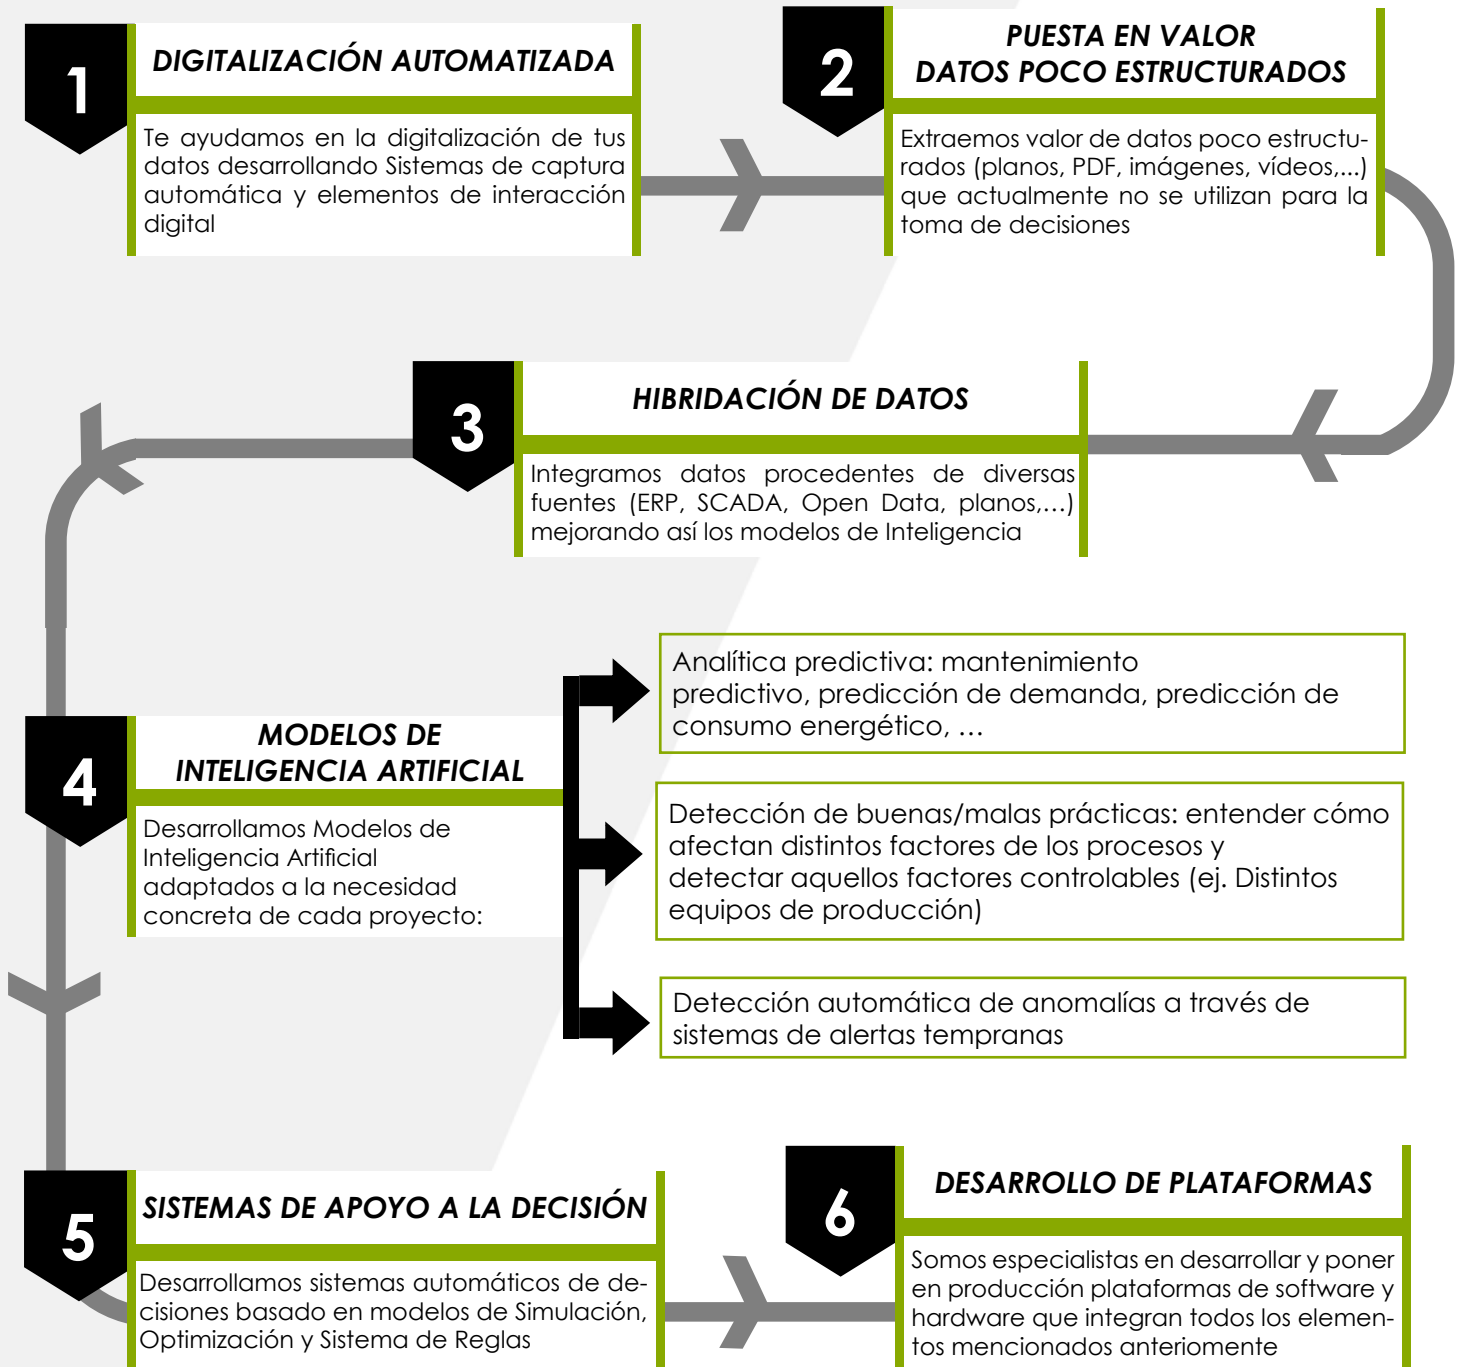

CÓMO DESARROLLAMOS TU PROYECTO:

Llama al **900 649 053** o escríbenos a **info@itelligent.es**